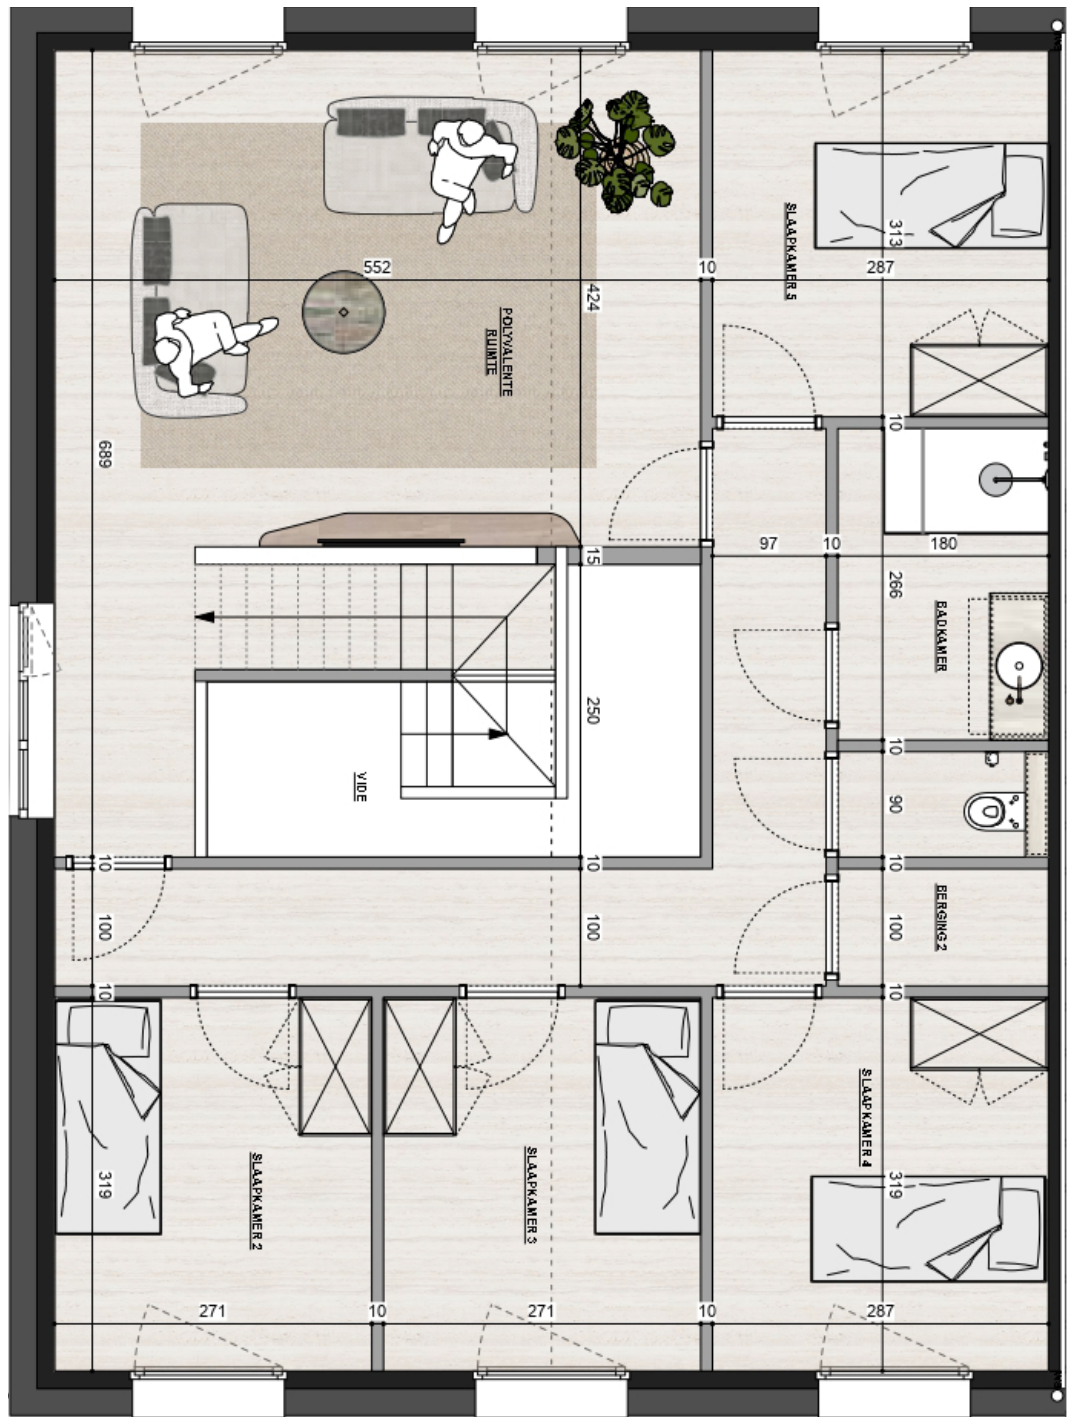

## WONING ST. 0 0.6

Oppervlakte 218 m<sup>2</sup>  
Terras 18 m<sup>2</sup>  
Tuin 229 m<sup>2</sup>

Deze plannen kunnen afwijken van de uiteindelijke uitvoeringsplannen. De meubels zijn ter illustratie en de maten bij benadering, onder voorbehoud van de uitvoeringsplannen. Het veranderen van meubels en toestellen is mogelijk.

## WONING ST. O 0.6

Oppervlakte 218 m<sup>2</sup>  
Terras 18 m<sup>2</sup>  
Tuin 229 m<sup>2</sup>

Deze plannen kunnen afwijken van de uiteindelijke uitvoeringsplannen. De meubels zijn ter illustratie en de maten bij benadering, onder voorbehoud van de uitvoeringsplannen. Het veranderen van meubels en toestellen is mogelijk.