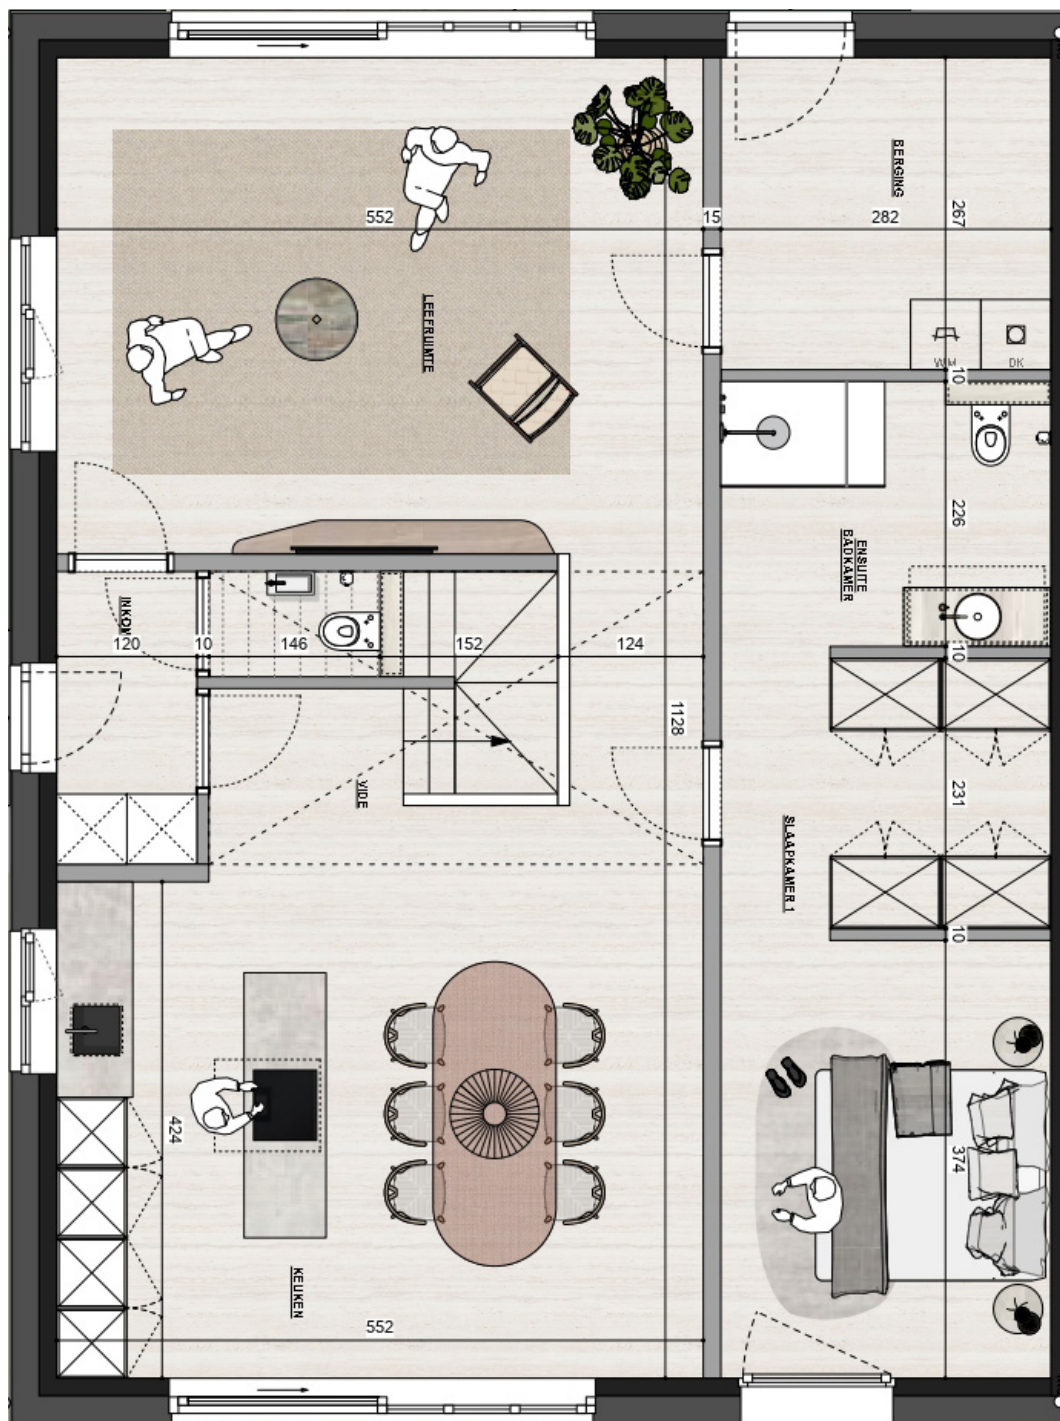

## WONING ST. 0 0.6

Oppervlakte 218 m<sup>2</sup>  
Terras 18 m<sup>2</sup>  
Tuin 229 m<sup>2</sup>

Deze plannen kunnen afwijken van de uiteindelijke uitvoeringsplannen. De meubels zijn ter illustratie en de maten bij benadering, onder voorbehoud van de uitvoeringsplannen. Het veranderen van meubels en toestellen is mogelijk.

## WONING ST. O 0.6

Oppervlakte 218 m<sup>2</sup>  
Terras 18 m<sup>2</sup>  
Tuin 229 m<sup>2</sup>

Deze plannen kunnen afwijken van de uiteindelijke uitvoeringsplannen. De meubels zijn ter illustratie en de maten bij benadering, onder voorbehoud van de uitvoeringsplannen. Het veranderen van meubels en toestellen is mogelijk.